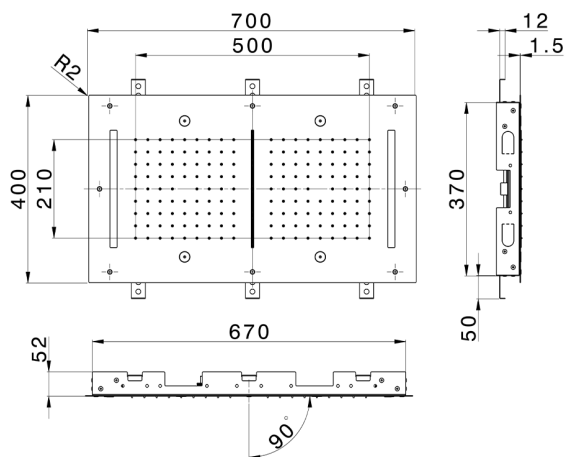

Soffione a soffitto con cromoterapia 700x400 mm ZEN_ZS1C0120

MODELLO **ZS1C0120**

Soffione a soffitto con cromoterapia 700x400 mm, funzioni 2 uscite pioggia, nebulizzazione, funzioni cascata, cromoterapia, con radiocomando incluso, acciaio inox AISI 304

FINITURE DISPONIBILI

40 40 Nero Opaco

4Q 4Q Bianco Opaco

5G 5G Oro Rosa

D1 D1 Inox Spazzolato

D2 D2 Inox Lucido

CARATTERISTICHE

2024-12-22