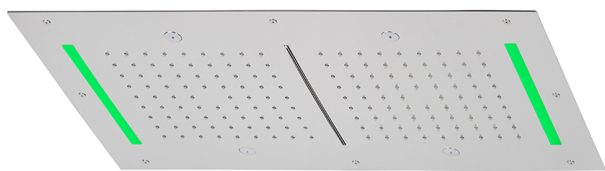

Soffione a soffitto con cromoterapia 700x400 mm ZEN_ZS1C0120

MODELLO **ZS1C0120**

Soffione a soffitto con cromoterapia 700x400 mm, funzioni 2 uscite pioggia, nebulizzazione, funzioni cascata, cromoterapia, con radiocomando incluso, acciaio inox AISI 304

FINITURE DISPONIBILI

40 40 Nero Opaco

4Q 4Q Bianco Opaco

5G 5G Oro Rosa

D1 D1 Inox Spazzolato

D2 D2 Inox Lucido

CARATTERISTICHE

2024-12-22