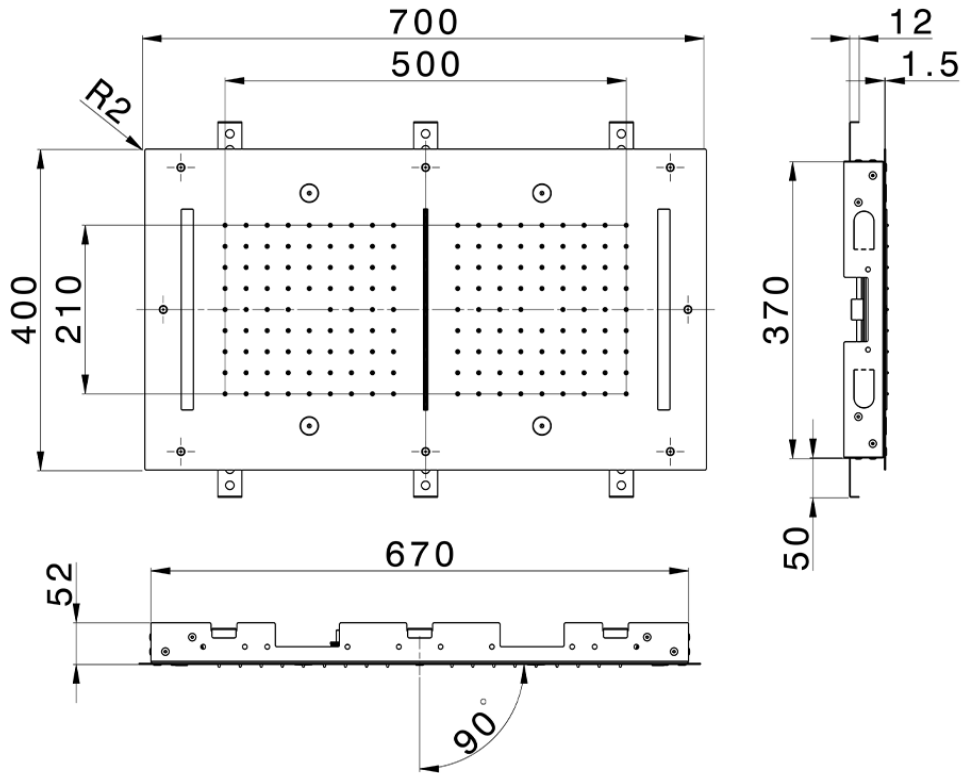

Soffione a soffitto con cromoterapia 700x400 mm ZEN_ZS1C0120

ZS1C0120

<http://www.huberitalia.com/soffione-a-soffitto-con-cromoterapia-700x400-mm-zen-zs1c0120>

2024-12-22