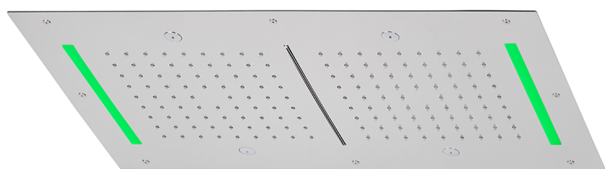

Soffione a soffitto con cromoterapia 700x400 mm ZEN_ZS1C0120

MODELLO **ZS1C0120**

Soffione a soffitto con cromoterapia 700x400 mm, funzioni 2 uscite pioggia, nebulizzazione, funzioni cascata, cromoterapia, con radiocomando incluso, acciaio inox AISI 304

FINITURE DISPONIBILI

-  **40** 40 Nero Opaco
-  **4Q** 4Q Bianco Opaco
-  **5G** 5G Oro Rosa
-  **D1** D1 Inox Spazzolato
-  **D2** D2 Inox Lucido

CARATTERISTICHE

2024-12-21