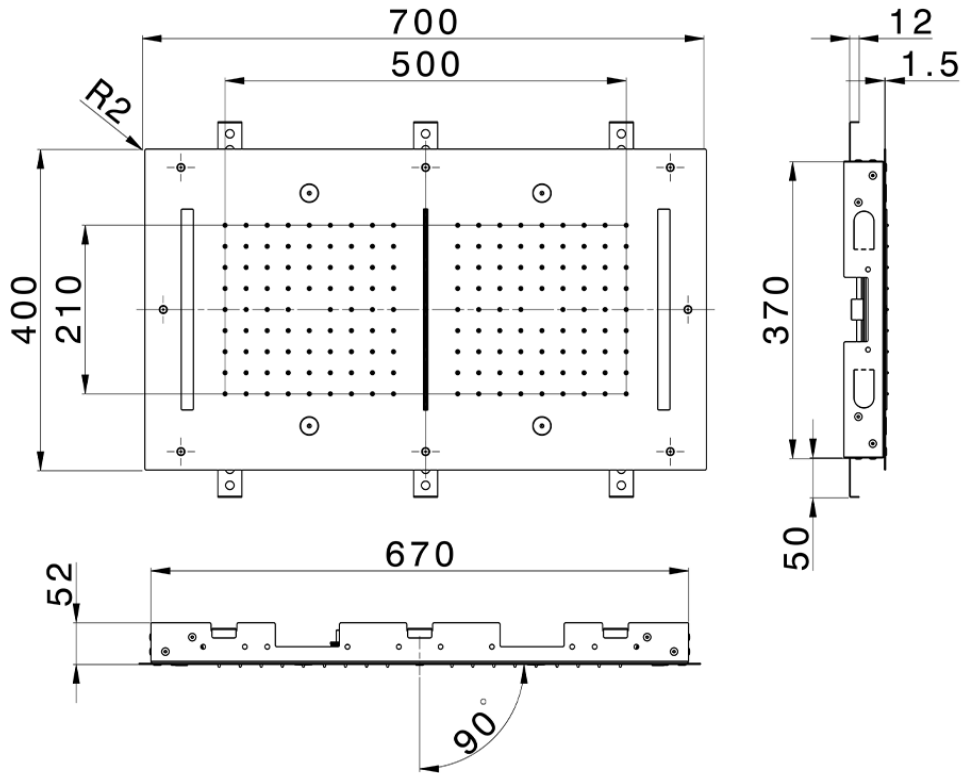

Soffione a soffitto con cromoterapia 700x400 mm ZEN_ZS1C0120

ZS1C0120

<http://www.huberitalia.com/soffione-a-soffitto-con-cromoterapia-700x400-mm-zen-zs1c0120>

2024-12-21