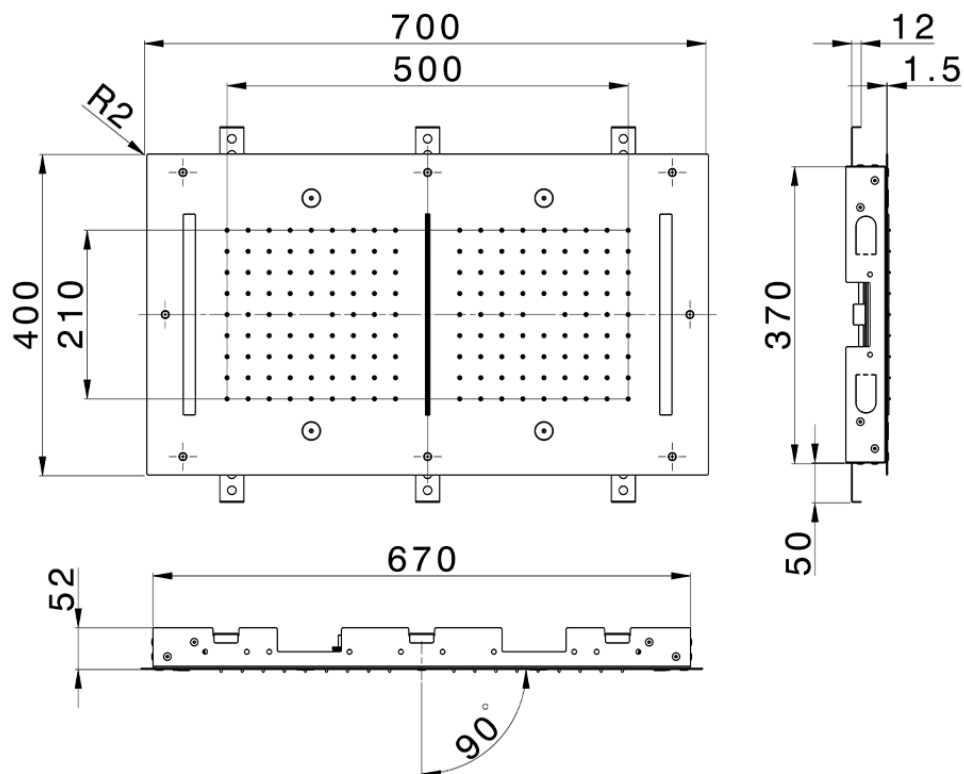

Soffione a soffitto con cromoterapia 700x400 mm ZEN_ZS1C0120

ZS1C0120

<http://www.huberitalia.com/soffione-a-soffitto-con-cromoterapia-700x400-mm-zen-zs1c0120>

2024-12-22