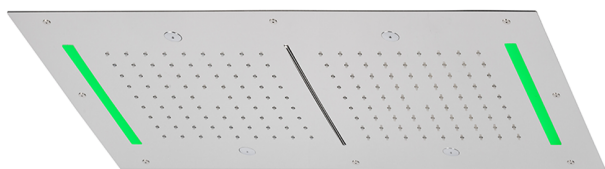

Soffione a soffitto con cromoterapia 700x400 mm ZEN_ZS1C0120

MODELLO **ZS1C0120**

Soffione a soffitto con cromoterapia 700x400 mm, funzioni 2 uscite pioggia, nebulizzazione, funzioni cascata, cromoterapia, con radiocomando incluso, acciaio inox AISI 304

FINITURE DISPONIBILI

-  **40** 40 Nero Opaco
-  **4Q** 4Q Bianco Opaco
-  **5G** 5G Oro Rosa
-  **D1** D1 Inox Spazzolato
-  **D2** D2 Inox Lucido

CARATTERISTICHE

2025-01-02