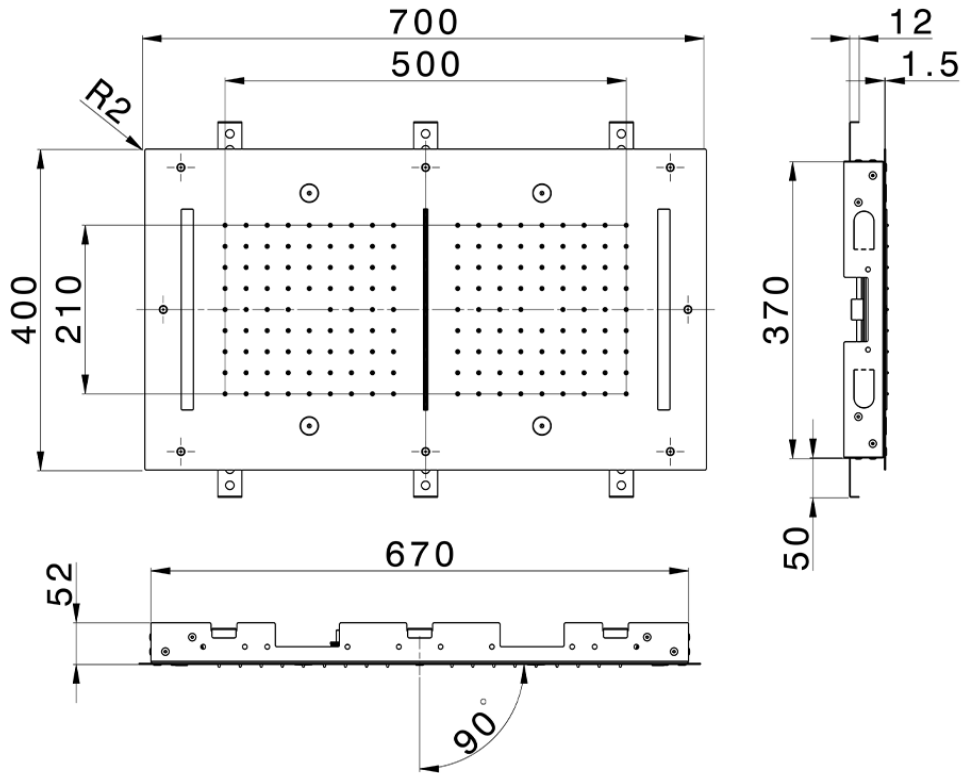

Soffione a soffitto con cromoterapia 700x400 mm ZEN_ZS1C0120

ZS1C0120

<http://www.huberitalia.com/soffione-a-soffitto-con-cromoterapia-700x400-mm-zen-zs1c0120>

2025-01-02