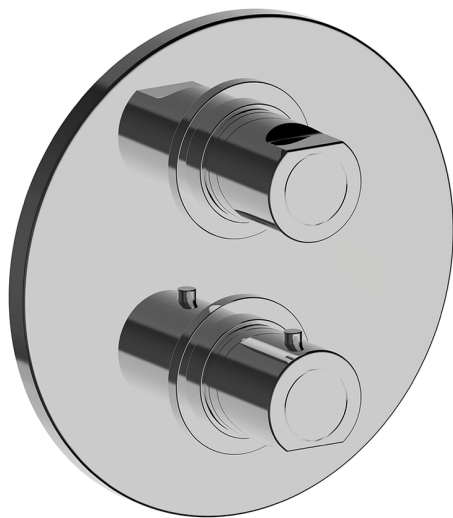

Completo Termostatico per One-Box NORMA_NM0BT030

MODELLO **NM0BT030**

Completo Termostatico per One-Box, con devia stop 1-2-3 uscite, profondità minima di installazione 67 mm, senza parte incasso, per art. ZB00B030-ZB00B031

FINITURE DISPONIBILI

21 21 Cromo

CARATTERISTICHE

Ricambio Cartuccia **24.04A.PP**

Cartuccia Termostatica Plus P 8X20

Installazione **Incasso**

Parti Incasso necessarie **ZB00B031**

ZB00B030

DeviaStop

La tecnologia Devia Stop di Huber consente con un semplice movimento rotativo di gestire la portata dell'acqua e di scegliere la modalità d'erogazione (soffione, doccia a mano).

Termostatico

Il Termostatico Huber è il tuo personale gestore dell'acqua che ti aiuta a gestire e controllare acqua ed energia senza sprechi.

One-Box Universale per incasso, per termostatico o monocomando 1 o 2 o 3 uscite, senza parte esterna, con silenziosi, con guarnizione per sigillatura

FINITURE DISPONIBILI

04 04 Senza Finitura

CARATTERISTICHE