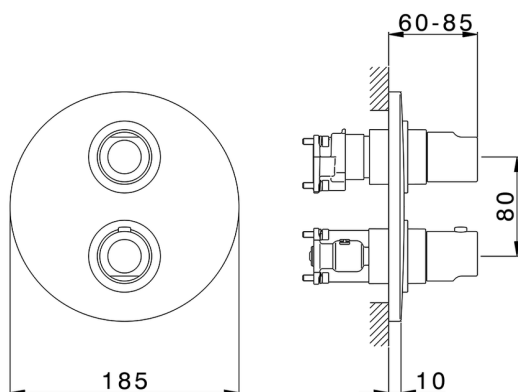

Completo Termostatico per One-Box NORMA_NM0BT030

MODELLO **NM0BT030**

Completo Termostatico per One-Box, con devia stop 1-2-3 uscite, profondità minima di installazione 67 mm, senza parte incasso, per art. ZB00B030-ZB00B031

FINITURE DISPONIBILI

21 21 Cromo

CARATTERISTICHE

Ricambio Cartuccia **24.04A.PP**

Cartuccia Termostatica Plus P 8X20

Installazione **Incasso**

Parti Incasso necessarie **ZB00B031**

ZB00B030