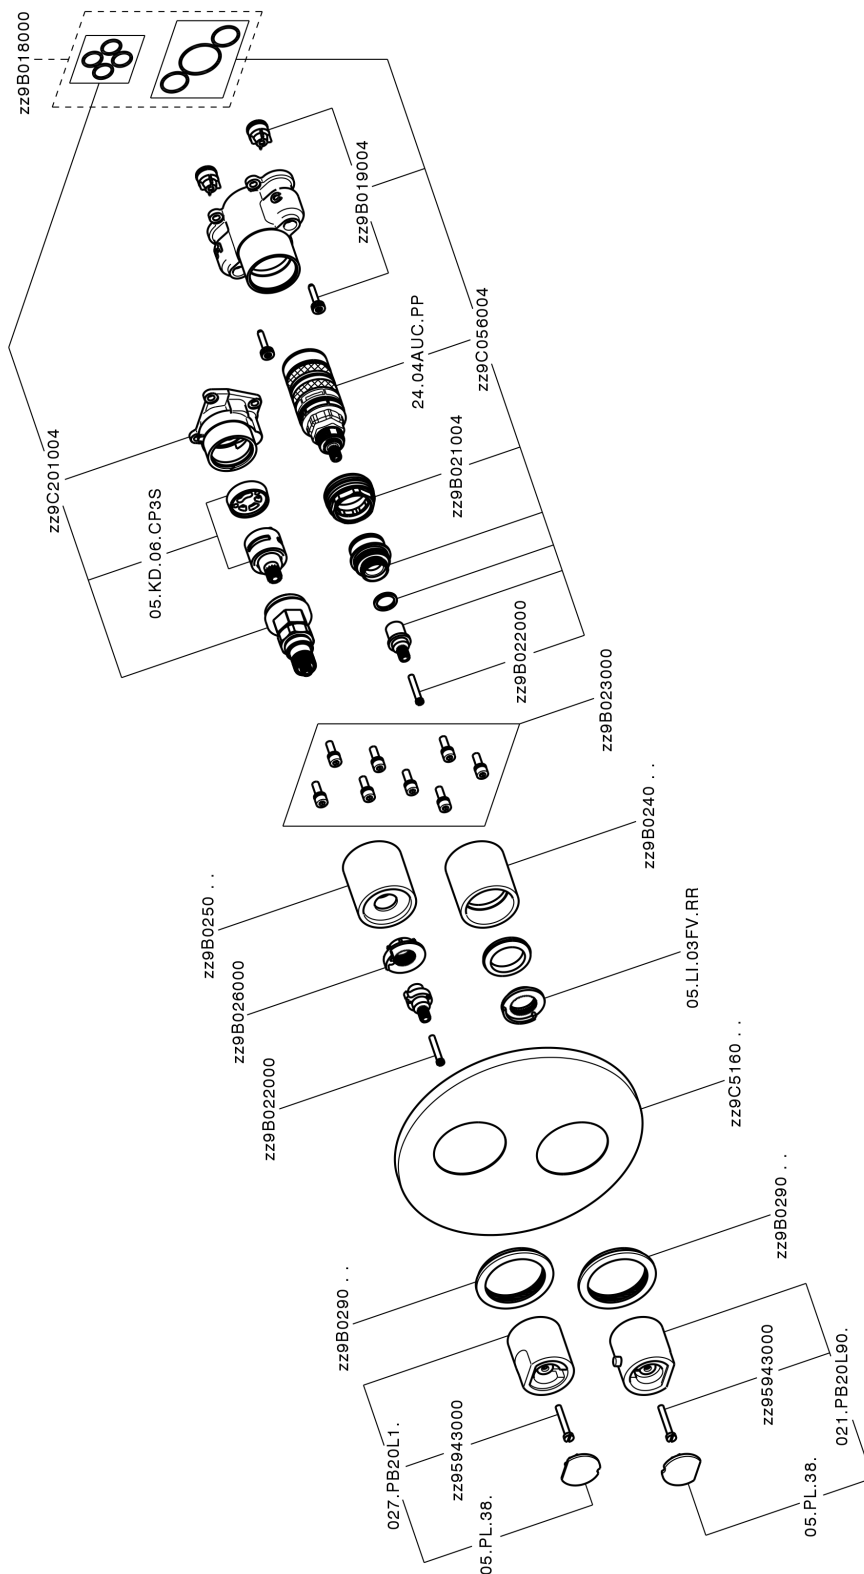

Completo Termostatico per One-Box NORMA_NM0BT030

NM0BT030

<http://www.huberitalia.com/completo-termostatico-per-one-box-norma-nm0bt030>