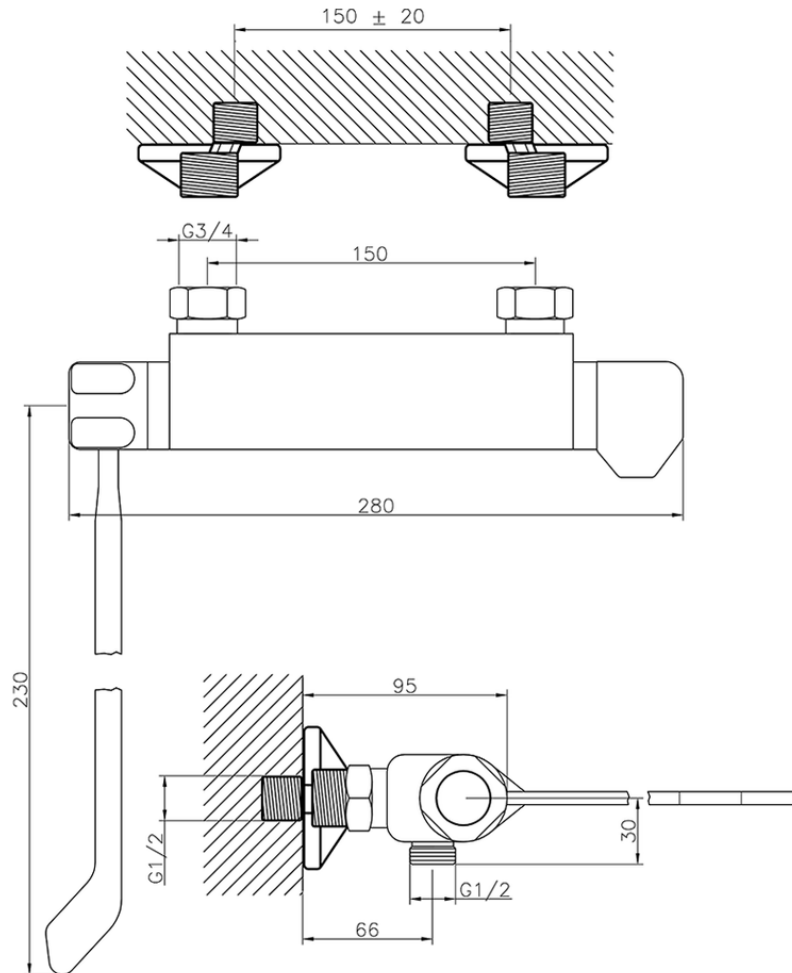

Miscelatore termostatico doccia CLINIC&TECHNICAL_CLT01020

CLT01020

<http://www.huberitalia.com/miscelatore-termostatico-doccia-clinicttechnical-clt01020>

2025-04-01