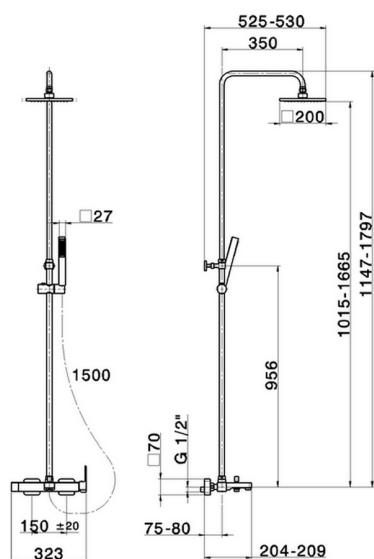

Colonna vasca monocomando 3 funzioni DADO_DD004120

MODELLO **DD004120**

Colonna vasca monocomando 3 funzioni,deviastop 2 uscite,colonna telescopica,supporto doccetta scorrevole,doccetta monogetto minimalista quadra 27x27 mm ABS,soffione quadro 200x200 mm in ABS,flessibile liscio SILVERFLEX 150 cm

FINITURE DISPONIBILI

21 21 Cromo

CARATTERISTICHE

Ricambio Cartuccia **ZZ95409000**

Cartuccia Monocomando 35 mm

EcoStop

Con il Dispositivo EcoStop l'apertura dell'acqua avviene con un punto duro al 50% circa della portata. Un fermo a metà apertura, da vincere con una leggera forza solo e soltanto quando ci sia una reale necessità di richiesta d'acqua alla massima portata. Ciò permette di consumare fino al 50% in meno di acqua.