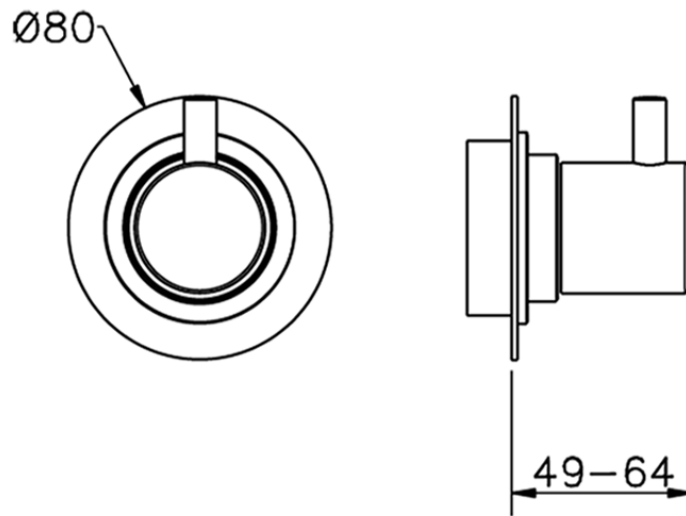

Parte esterna rubinetto d'arresto NUOVA KIRUNA_K2003310

K2003310

<http://www.huberitalia.com/parte-esterna-rubinetto-darresto-nuova-kiruna-k2003310>

2025-04-04