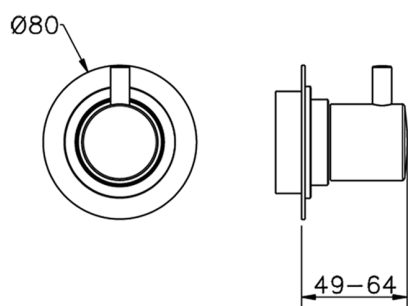

Parte esterna rubinetto d'arresto NUOVA KIRUNA_K2003310

MODELLO **K2003310**

Parte esterna rubinetto d'arresto, senza parte incasso, per art. ZB003330-ZB003340

FINITURE DISPONIBILI

-  **21** 21 Cromo
-  **26** 26 Vecchio Rame
-  **2F** 2F Nichel Spazzolato
-  **2W** 2W Oro Spazzolato
-  **40** 40 Nero Opaco
-  **4Q** 4Q Bianco Opaco