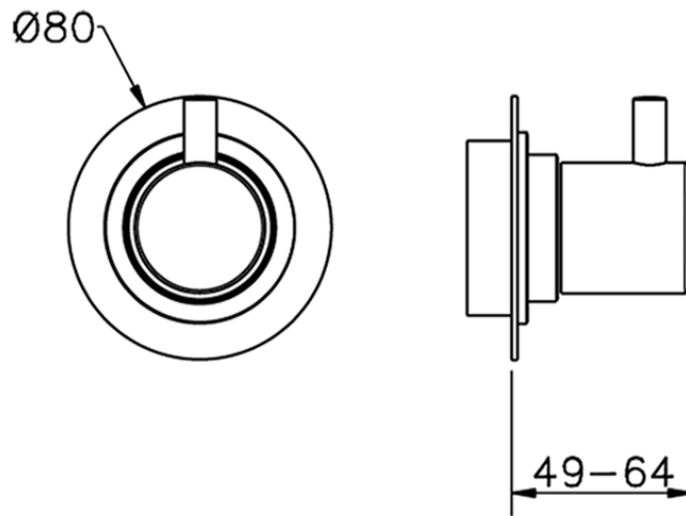

Parte esterna rubinetto d'arresto NUOVA KIRUNA_K2003310

K2003310

<http://www.huberitalia.com/parte-esterna-rubinetto-darresto-nuova-kiruna-k2003310>

2025-04-03