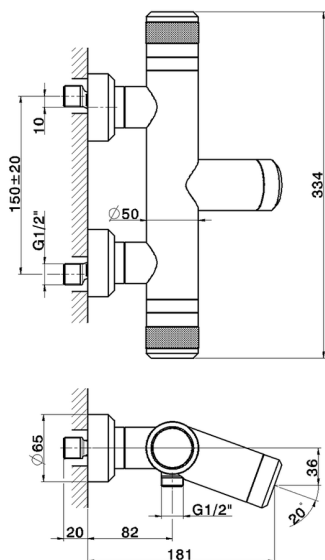

Miscelatore termostatico vasca CHRONOS_CRT21010

MODELLO **CRT21010**

Miscelatore termostatico vasca, senza completo doccia, attacco per flessibile 1/2" M

FINITURE DISPONIBILI

-  **21** 21 Cromo
-  **2F** 2F Nichel Spazzolato
-  **2Q** 2Q Black Titanium

CARATTERISTICHE

Ricambio Cartuccia **22.04A.AR - ZZ97279004**

Cartuccia Termostatica Argo 2 (filtro lungo)

DeviaStop

La tecnologia Devia Stop di Huber consente con un semplice movimento rotativo di gestire la portata dell'acqua e di scegliere la modalità d'erogazione (soffione, doccetta a mano).