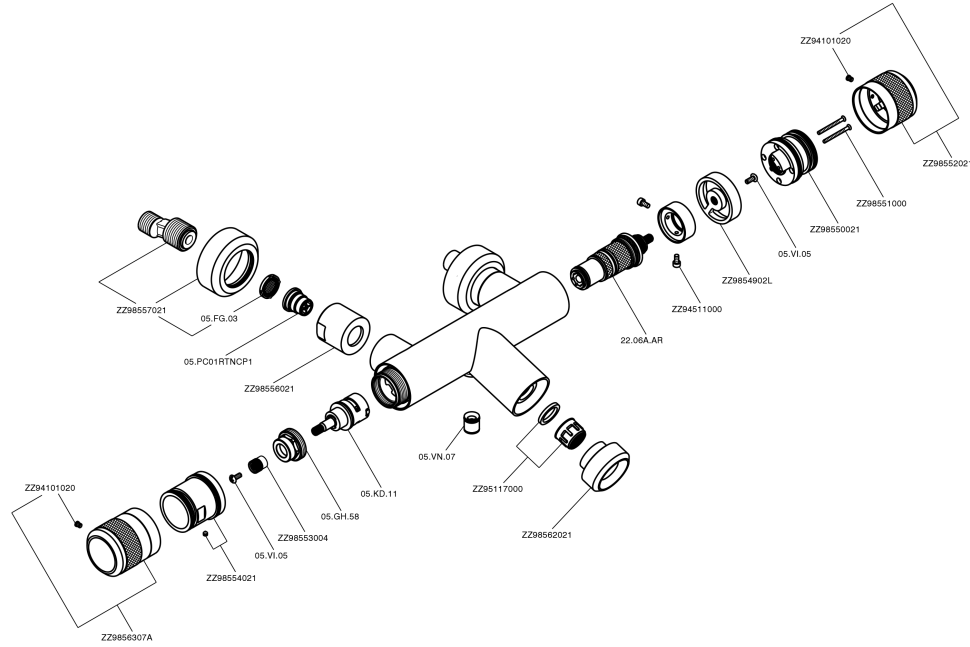

Miscelatore termostatico vasca CHRONOS_CRT21010

MODELLO **CRT21010**

Miscelatore termostatico vasca, senza completo doccia, attacco per flessibile 1/2" M

FINITURE DISPONIBILI

-  **21** 21 Cromo
-  **2F** 2F Nichel Spazzolato
-  **2Q** 2Q Black Titanium

CARATTERISTICHE

Ricambio Cartuccia **22.04A.AR - ZZ97279004**

Cartuccia Termostatica Argo 2 (filtro lungo)

DeviaStop

La tecnologia Devia Stop di Huber consente con un semplice movimento rotativo di gestire la portata dell'acqua e di scegliere la modalità d'erogazione (soffione, doccetta a mano).

SafeTouch

Il sistema SafeTouch Huber mantiene il corpo del miscelatore freddo al tatto durante il funzionamento.

Termostatico

Il Termostatico Huber è il tuo personale gestore dell'acqua che ti aiuta a gestire e controllare acqua ed energia senza sprechi.

Miscelatore termostatico vasca CHRONOS CRT21010

CRT21010

<http://www.huberitalia.com/miscelatore-termostatico-vasca-chronos-crt21010>

2025-04-05