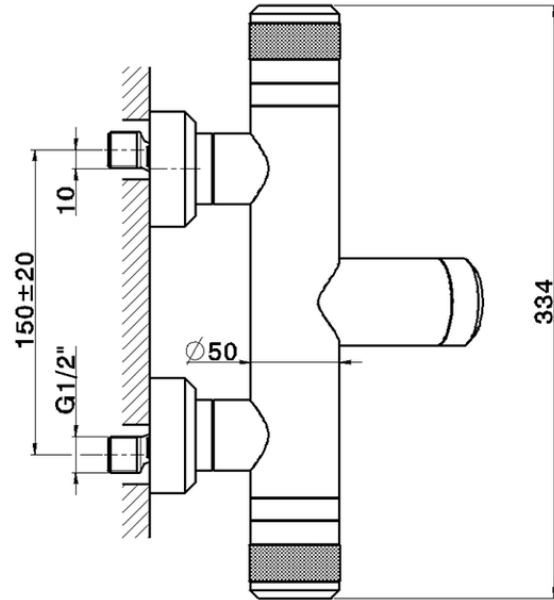

Miscelatore termostatico vasca CHRONOS CRT21010

CRT21010

<http://www.huberitalia.com/miscelatore-termostatico-vasca-chronos-crt21010>

2025-04-04