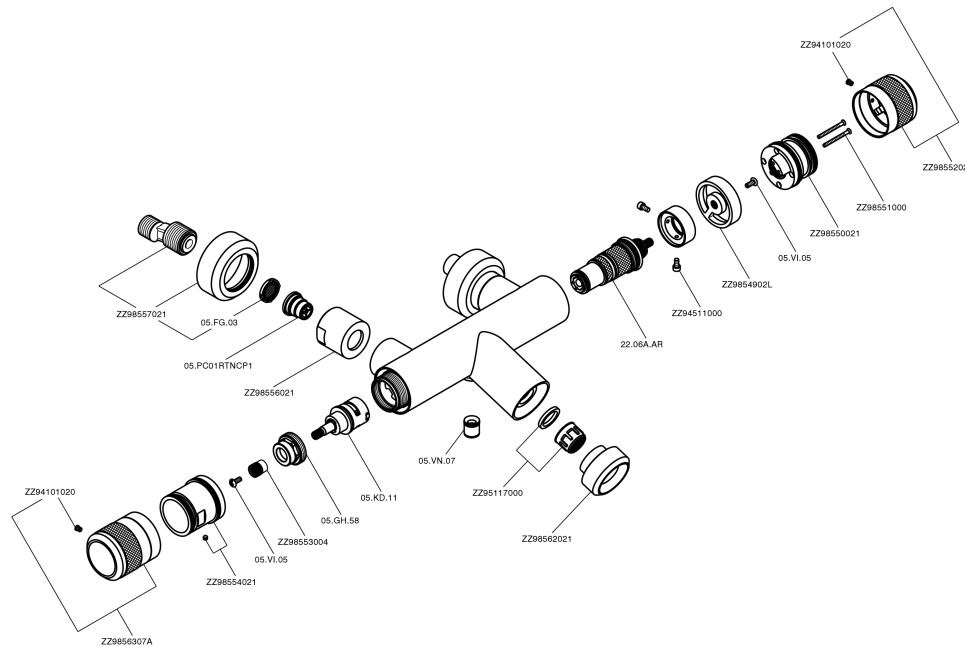

Miscelatore termostatico vasca CHRONOS CRT21010

CRT21010

<http://www.huberitalia.com/miscelatore-termostatico-vasca-chronos-crt21010>

2025-04-03