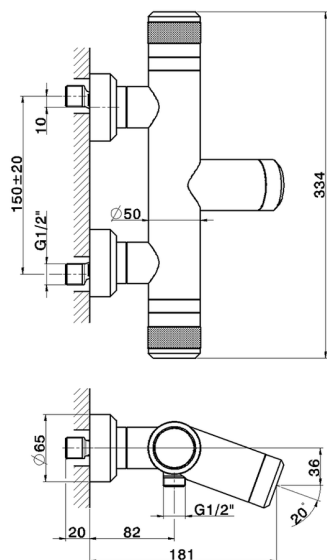

## Miscelatore termostatico vasca CHRONOS\_CRT21010

MODELLO **CRT21010**

Miscelatore termostatico vasca, senza completo doccia, attacco per flessibile 1/2" M

### CARATTERISTICHE

Ricambio Cartuccia **22.04A.AR - ZZ97279004**

**Cartuccia Termostatica Argo 2 (filtro lungo)**