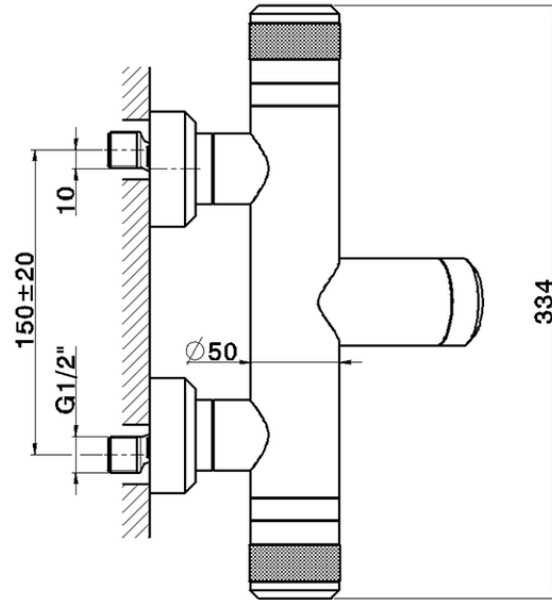

Miscelatore termostatico vasca CHRONOS CRT21010

CRT21010

<http://www.huberitalia.com/miscelatore-termostatico-vasca-chronos-crt21010>

2025-04-04