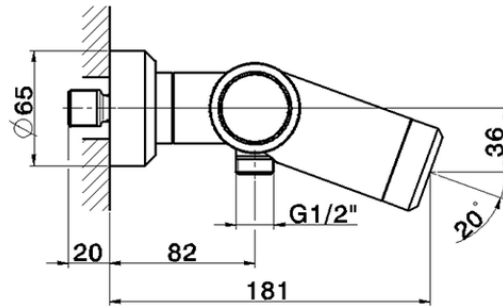

Miscelatore termostatico vasca CHRONOS CRT21010

CRT21010

<http://www.huberitalia.com/miscelatore-termostatico-vasca-chronos-crt21010>

2025-04-04