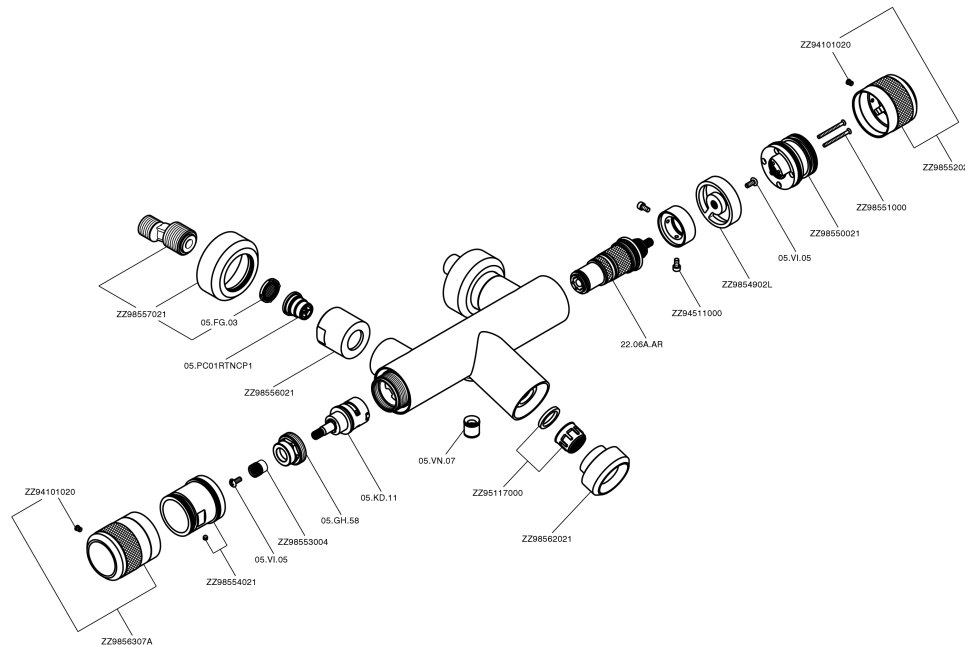

Miscelatore termostatico vasca CHRONOS CRT21010

CRT21010

<http://www.huberitalia.com/miscelatore-termostatico-vasca-chronos-crt21010>

2025-04-04