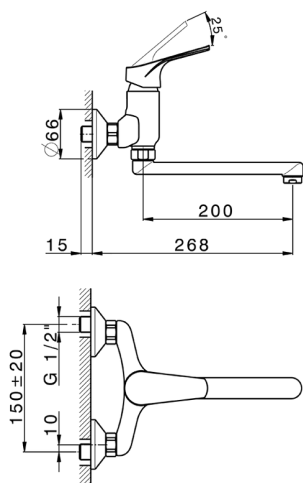

## Miscelatore monocomando lavello a parete KITCHEN\_KE000404

MODELLO **KE000404**

Miscelatore monocomando lavello a parete, bocca girevole

FINITURE DISPONIBILI

**21** 21 Cromo

CARATTERISTICHE

Ricambio Cartuccia **ZZ94034000**

**Cartuccia Monocomando 35 mm**

2024-12-22