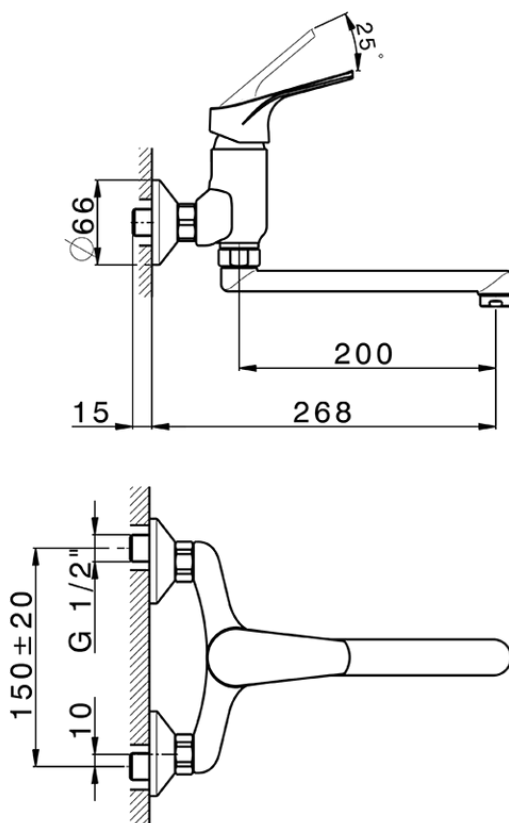

Miscelatore monocomando lavello a parete KITCHEN_KE000404

KE000404

<http://www.huberitalia.com/miscelatore-monocomando-lavello-a-parete-kitchen-ke000404>

2024-12-22