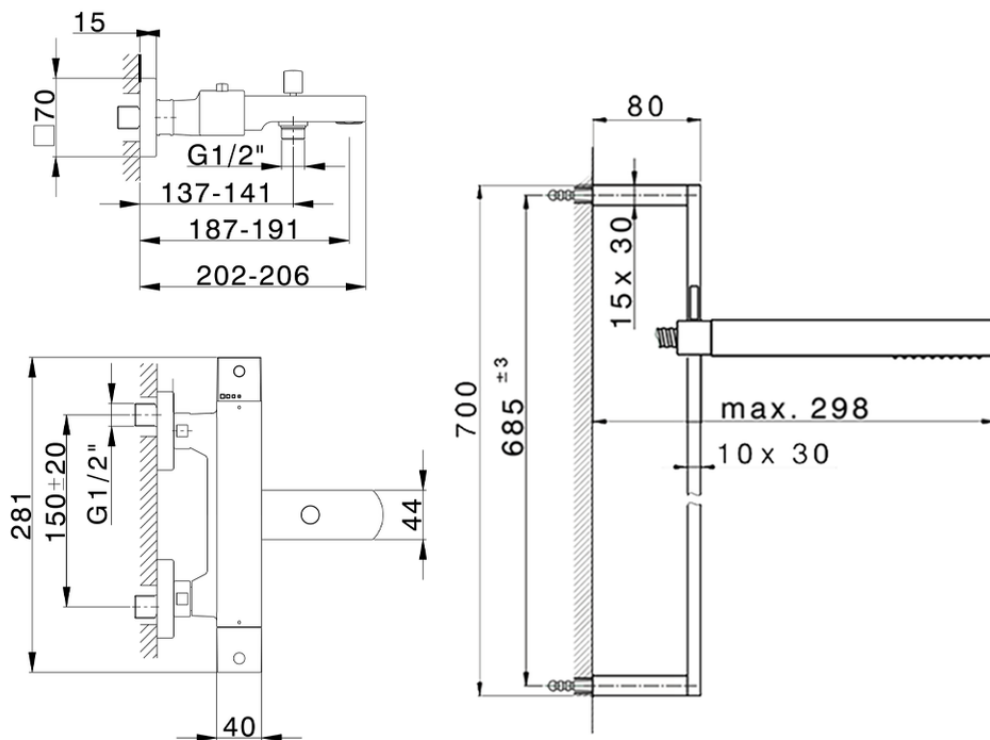

## Miscelatore termostatico vasca con saliscendi NUOVA EGO\_NES27010

NES27010

<http://www.huberitalia.com/miscelatore-termostatico-vasca-con-saliscendi-nuova-ego-nes27010>

2024-12-22