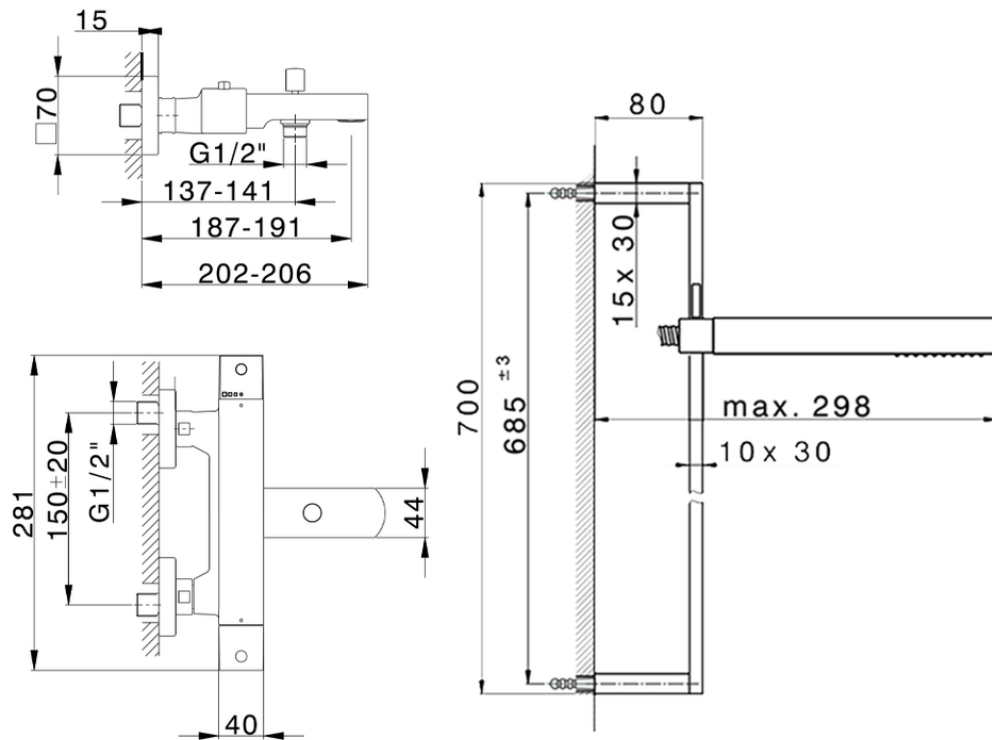

Miscelatore termostatico vasca con saliscendi NUOVA EGO_NES27010

NES27010

<http://www.huberitalia.com/miscelatore-termostatico-vasca-con-saliscendi-nuova-ego-nes27010>

2024-12-31