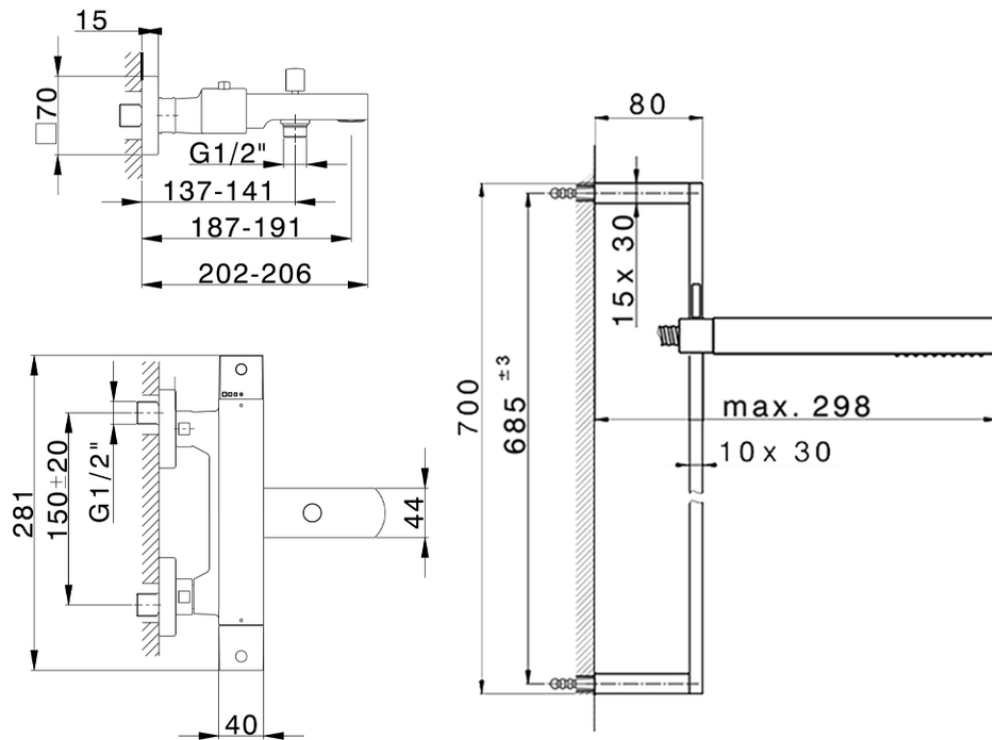

Miscelatore termostatico vasca con saliscendi NUOVA EGO_NES27010

NES27010

<http://www.huberitalia.com/miscelatore-termostatico-vasca-con-saliscendi-nuova-ego-nes27010>

2024-12-22