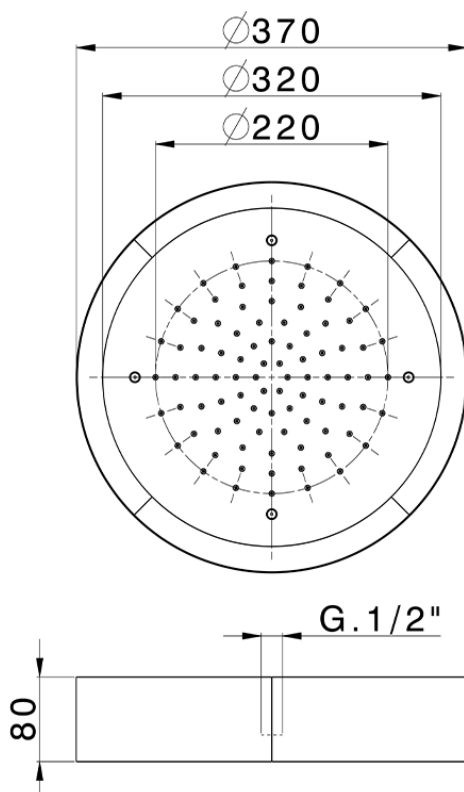

Soffione a soffitto con cromoterapia Ø 370 mm ZEN_ZS1C0205

ZS1C0205

<http://www.huberitalia.com/soffione-a-soffitto-con-cromoterapia-o-370-mm-zen-zs1c0205>

2025-04-03