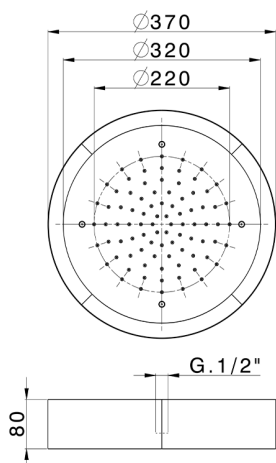

Soffione a soffitto con cromoterapia Ø 370 mm ZEN_ZS1C0205

MODELLO **ZS1C0205**

Soffione a soffitto con cromoterapia Ø 370 mm, con carter esterno bianco, funzioni pioggia, cromoterapia, con pulsantiera ad incasso, acciaio inox AISI 304