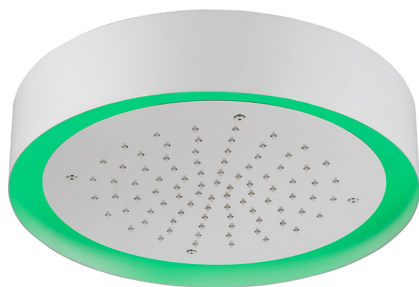

Soffione a soffitto con cromoterapia Ø 370 mm ZEN_ZS1C0205

MODELLO **ZS1C0205**

Soffione a soffitto con cromoterapia Ø 370 mm, con carter esterno bianco, funzioni pioggia, cromoterapia, con pulsantiera ad incasso, acciaio inox AISI 304

FINITURE DISPONIBILI

40 40 Nero Opaco

4Q 4Q Bianco Opaco

D1 D1 Inox Spazzolato

D2 D2 Inox Lucido

CARATTERISTICHE

2025-04-03