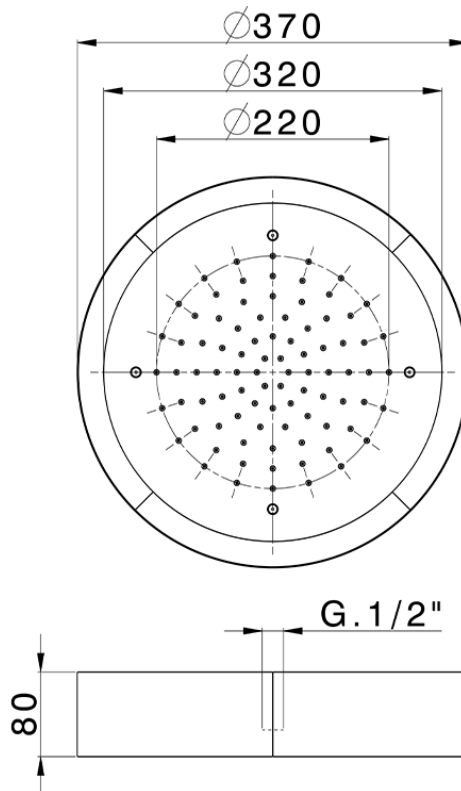

Soffione a soffitto con cromoterapia Ø 370 mm ZEN_ZS1C0205

ZS1C0205

<http://www.huberitalia.com/soffione-a-soffitto-con-cromoterapia-o-370-mm-zen-zs1c0205>

2025-04-04