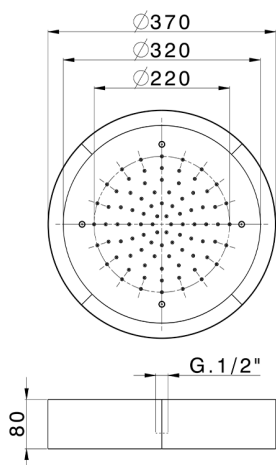

## Soffione a soffitto con cromoterapia Ø 370 mm ZEN\_ZS1C0205

MODELLO **ZS1C0205**

Soffione a soffitto con cromoterapia Ø 370 mm, con carter esterno bianco, funzioni pioggia, cromoterapia, con pulsantiera ad incasso, acciaio inox AISI 304