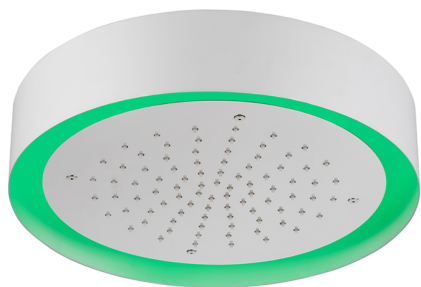

## Soffione a soffitto con cromoterapia Ø 370 mm ZEN\_ZS1C0205

MODELLO **ZS1C0205**

Soffione a soffitto con cromoterapia Ø 370 mm, con carter esterno bianco, funzioni pioggia, cromoterapia, con pulsantiera ad incasso, acciaio inox AISI 304

### FINITURE DISPONIBILI

**40** 40 Nero Opaco

**4Q** 4Q Bianco Opaco

**D1** D1 Inox Spazzolato

**D2** D2 Inox Lucido