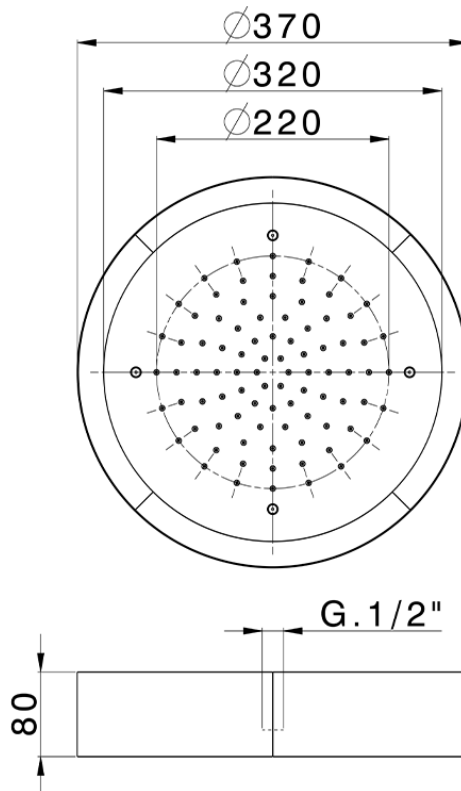

## Soffione a soffitto con cromoterapia Ø 370 mm ZEN\_ZS1C0205

ZS1C0205

<http://www.huberitalia.com/soffione-a-soffitto-con-cromoterapia-o-370-mm-zen-zs1c0205>

2025-04-04