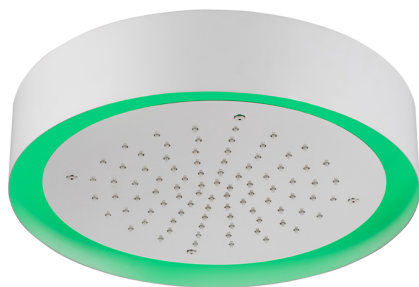

Soffione a soffitto con cromoterapia Ø 370 mm ZEN_ZS1C0205

MODELLO **ZS1C0205**

Soffione a soffitto con cromoterapia Ø 370 mm, con carter esterno bianco, funzioni pioggia, cromoterapia, con pulsantiera ad incasso, acciaio inox AISI 304

FINITURE DISPONIBILI

40 40 Nero Opaco

4Q 4Q Bianco Opaco

D1 D1 Inox Spazzolato

D2 D2 Inox Lucido

CARATTERISTICHE

2025-04-04