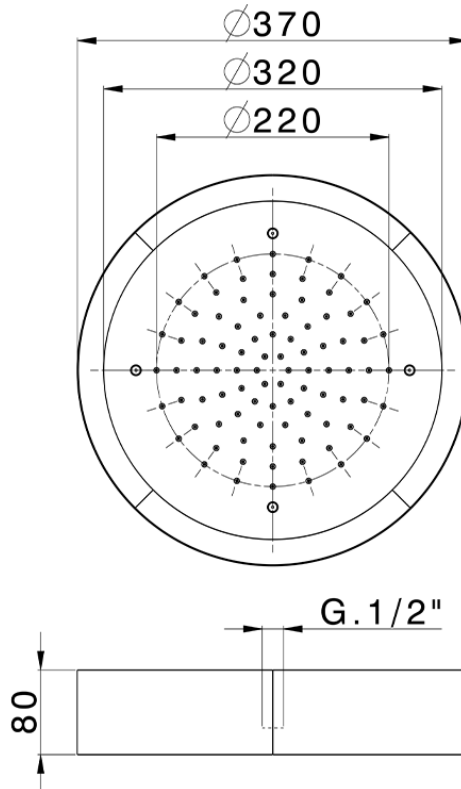

Soffione a soffitto con cromoterapia Ø 370 mm ZEN_ZS1C0205

ZS1C0205

<http://www.huberitalia.com/soffione-a-soffitto-con-cromoterapia-o-370-mm-zen-zs1c0205>

2025-04-03