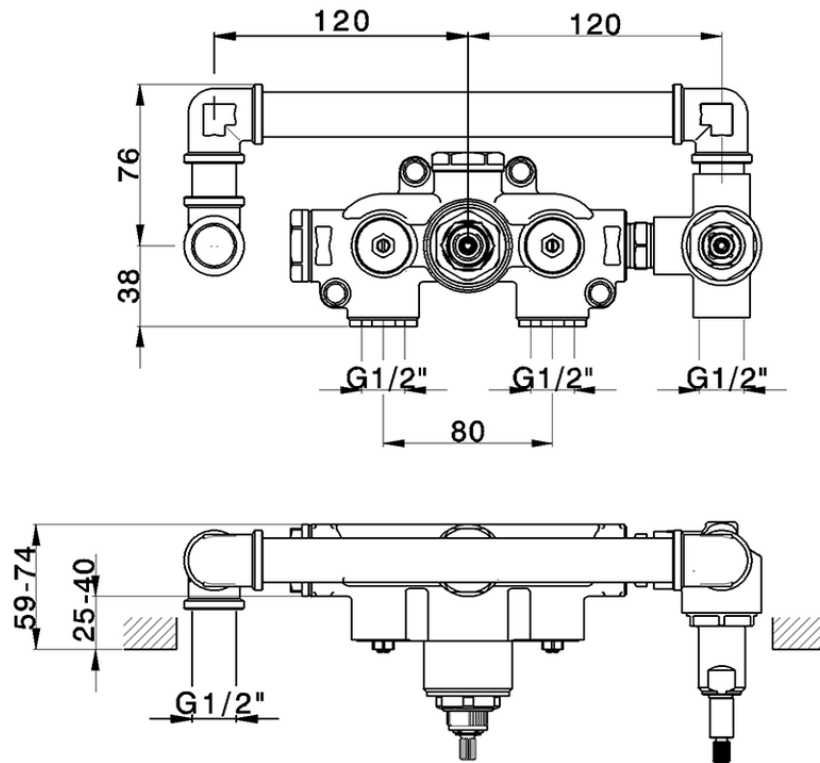

Parte esterna termostatico doccia incasso 2 uscite CHRONOS_CR019641

CR019641

<http://www.huberitalia.com/parte-esterna-termostatico-doccia-incasso-2-uscite-chronos-cr019641>

ZB019340

<http://www.huberitalia.com/parte-incasso-termostatico-vasca-2-uscite-incasso-zb019340>