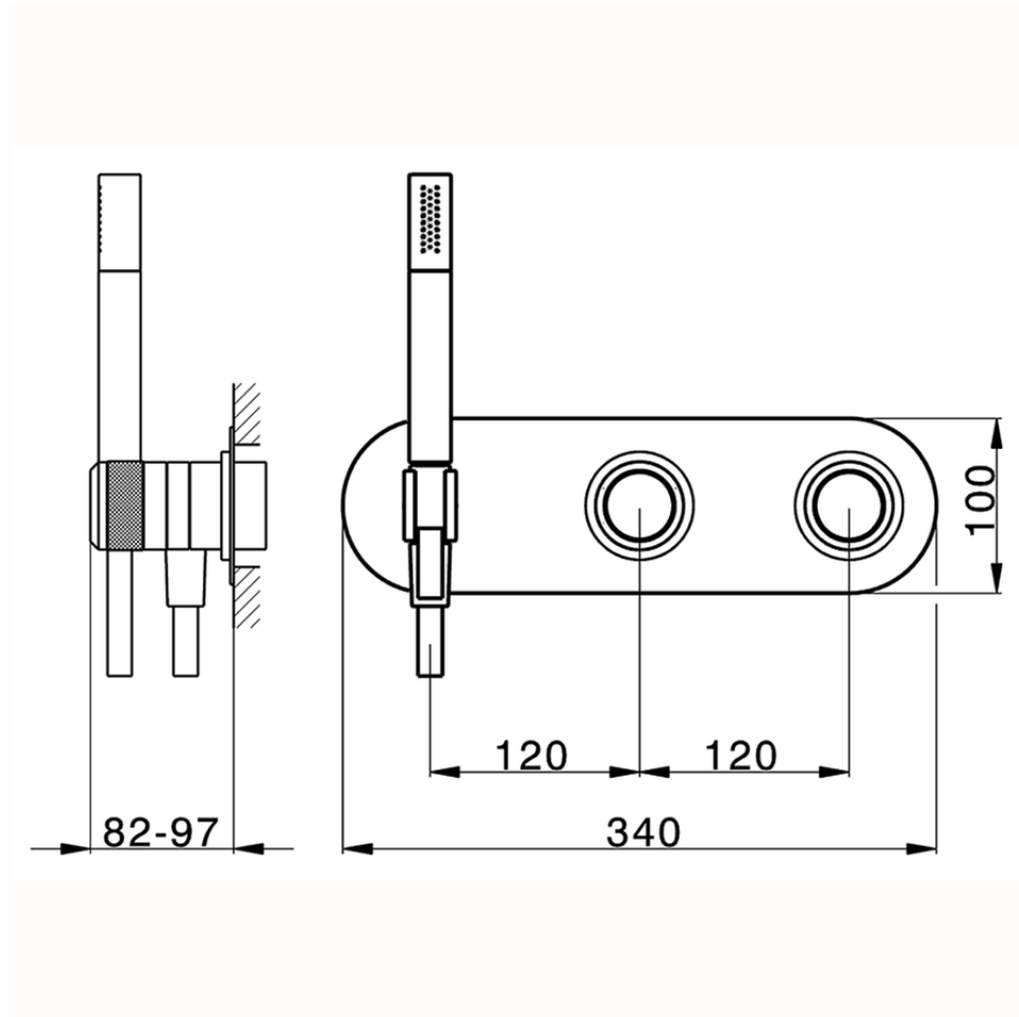

Parte esterna termostatico doccia incasso 2 uscite CHRONOS_CR019641

CR019641

<http://www.huberitalia.com/parte-esterna-termostatico-doccia-incasso-2-uscite-chronos-cr019641>

ZB019340

<http://www.huberitalia.com/parte-incasso-termostatico-vasca-2-uscite-incasso-zb019340>