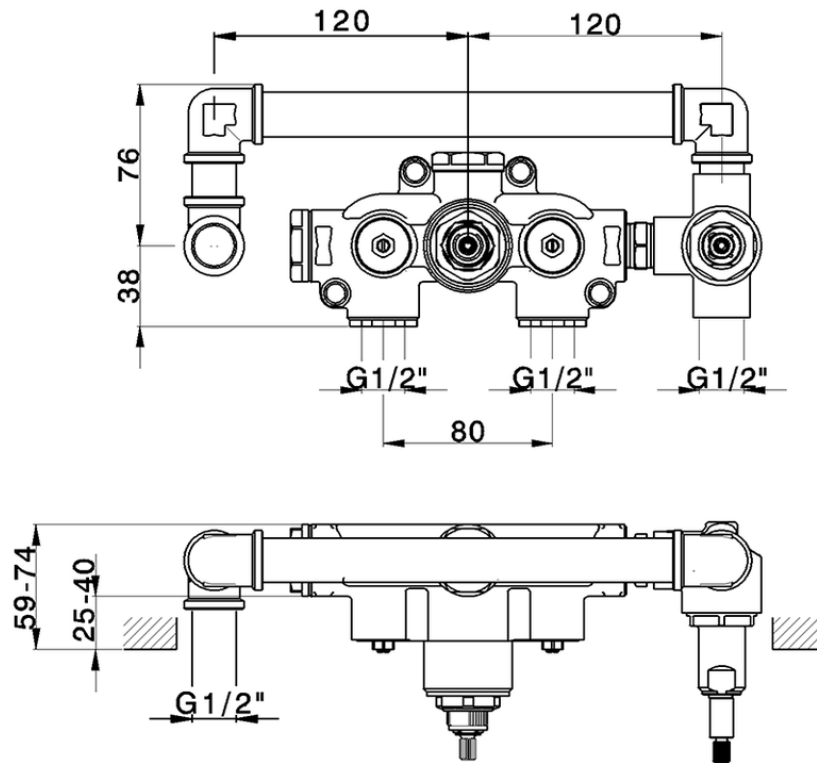

Parte esterna termostatico doccia incasso 2 uscite CHRONOS_CR019641

CR019641

<http://www.huberitalia.com/parte-esterna-termostatico-doccia-incasso-2-uscite-chronos-cr019641>

ZB019340

<http://www.huberitalia.com/parte-incasso-termostatico-vasca-2-uscite-incasso-zb019340>