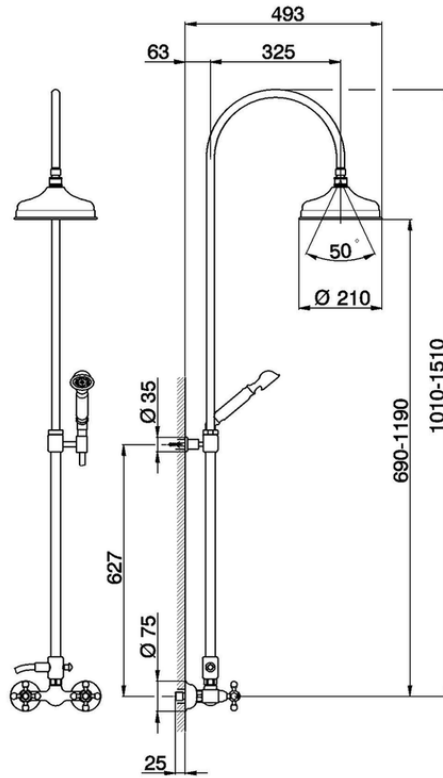

Colonna miscelatore doccia 2 funzioni CROISETTE_AC904051

AC904051

<http://www.huberitalia.com/colonna-miscelatore-doccia-2-funzioni-croisette-ac904051>

2025-04-01