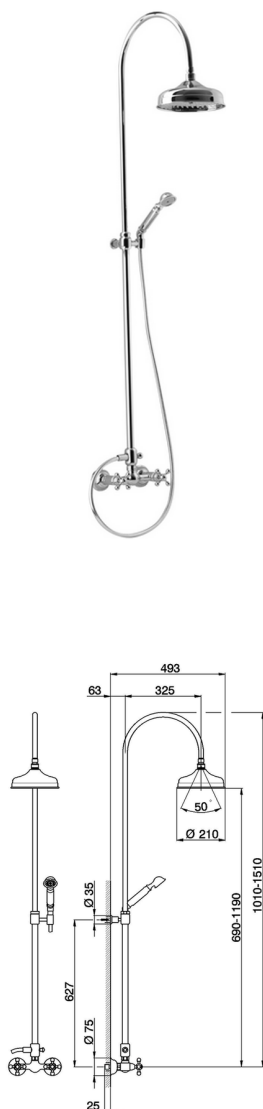

Colonna miscelatore doccia 2 funzioni CROISSETTE_AC904051

MODELLO **AC904051**

Colonna miscelatore doccia 2 funzioni,deviatore 2 uscite,colonna telescopica,con supporto doccetta fisso,doccetta monogetto Classica D.53 mm in Ottone,soffione tondo D.210 mm in Ottone,flex Ottone 150 cm

FINITURE DISPONIBILI

-  **21** 21 Cromo
-  **24** 24 Oro
-  **27** 27 Vecchio Bronzo
-  **2A** 2A Nichel Satinato Spazzolato
-  **74** 74 Cromo/Oro
-  **2W** 2W Oro Spazzolato

CARATTERISTICHE

2025-04-04