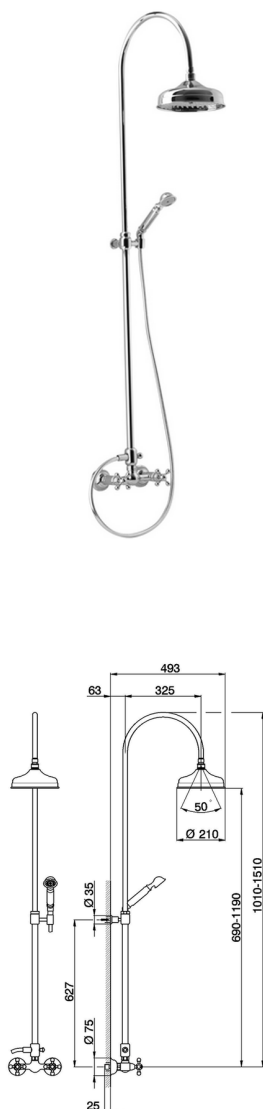

Colonna miscelatore doccia 2 funzioni CROISETTE_AC904051

MODELLO **AC904051**

Colonna miscelatore doccia 2 funzioni,deviatore 2 uscite,colonna telescopica,con supporto doccetta fisso,doccetta monogetto Classica D.53 mm in Ottone,soffione tondo D.210 mm in Ottone,flex Ottone 150 cm

FINITURE DISPONIBILI

21 21 Cromo

24 24 Oro

27 27 Vecchio Bronzo

2A 2A Nichel Satinato Spazzolato

74 74 Cromo/Oro

2W 2W Oro Spazzolato

CARATTERISTICHE