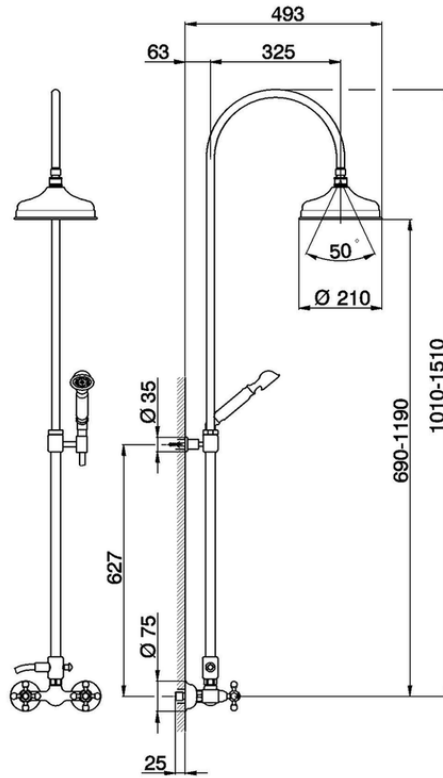

Colonna miscelatore doccia 2 funzioni CROISETTE_AC904051

AC904051

<http://www.huberitalia.com/colonna-miscelatore-doccia-2-funzioni-croisette-ac904051>

2025-04-04