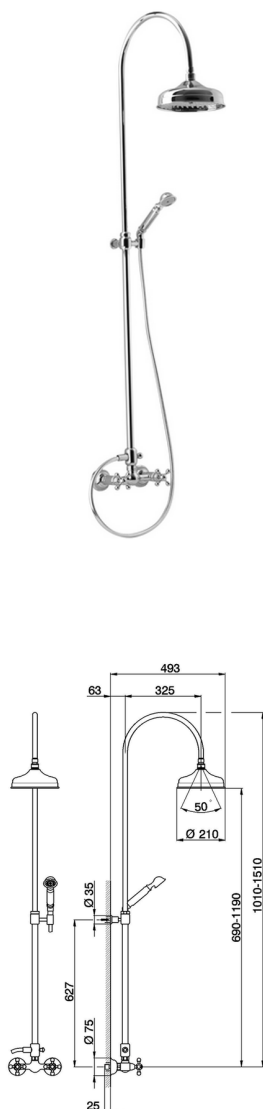

Colonna miscelatore doccia 2 funzioni CROISETTE_AC904051

MODELLO **AC904051**

Colonna miscelatore doccia 2 funzioni,deviatore 2 uscite,colonna telescopica,con supporto doccetta fisso,doccetta monogetto Classica D.53 mm in Ottone,soffione tondo D.210 mm in Ottone,flex Ottone 150 cm

FINITURE DISPONIBILI

-  **21** 21 Cromo
-  **24** 24 Oro
-  **27** 27 Vecchio Bronzo
-  **2A** 2A Nichel Satinato Spazzolato
-  **74** 74 Cromo/Oro
-  **2W** 2W Oro Spazzolato

CARATTERISTICHE

2025-04-04