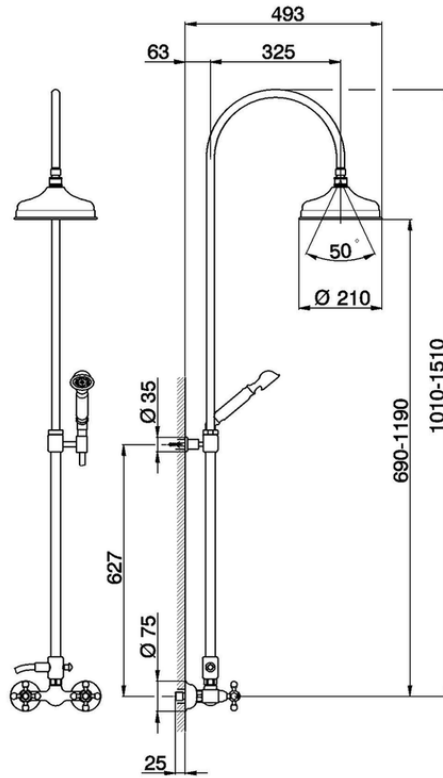

Colonna miscelatore doccia 2 funzioni CROISETTE\_AC904051

AC904051

<http://www.huberitalia.com/colonna-miscelatore-doccia-2-funzioni-croisette-ac904051>

2025-04-04