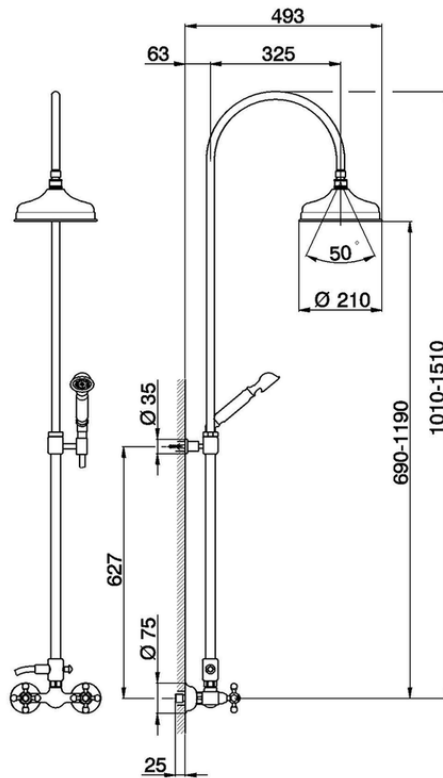

Colonna miscelatore doccia 2 funzioni CROISETTE\_AC904051

AC904051

<http://www.huberitalia.com/colonna-miscelatore-doccia-2-funzioni-croisette-ac904051>

2025-04-04