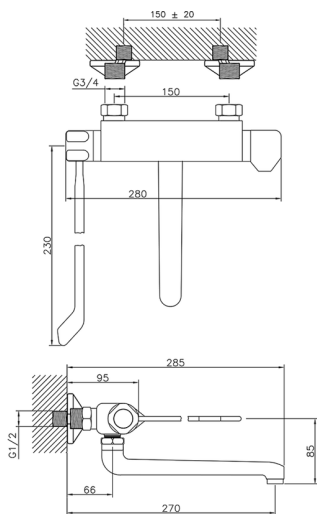

Miscelatore termostatico lavello a parete THERMO_CLT70020

MODELLO **CLT70020**

Miscelatore termostatico lavello a parete, bocca girevole, con leva clinica

FINITURE DISPONIBILI

21 21 Cromo

CARATTERISTICHE

Ricambio Cartuccia **24.04A.PP**

Cartuccia Termostatica Plus P 8X20

Termostatico

Il Termostatico Huber è il tuo personale gestore dell'acqua che ti aiuta a gestire e controllare acqua ed energia senza sprechi.

2025-04-01