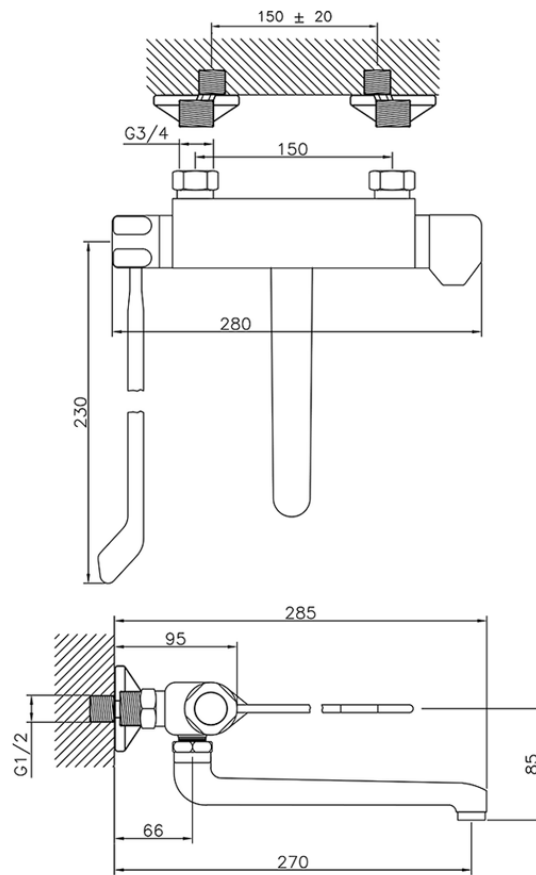

Miscelatore termostatico lavello a parete THERMO_CLT70020

CLT70020

<http://www.huberitalia.com/miscelatore-termostatico-lavello-a-parete-thermo-clt70020>

2025-04-01