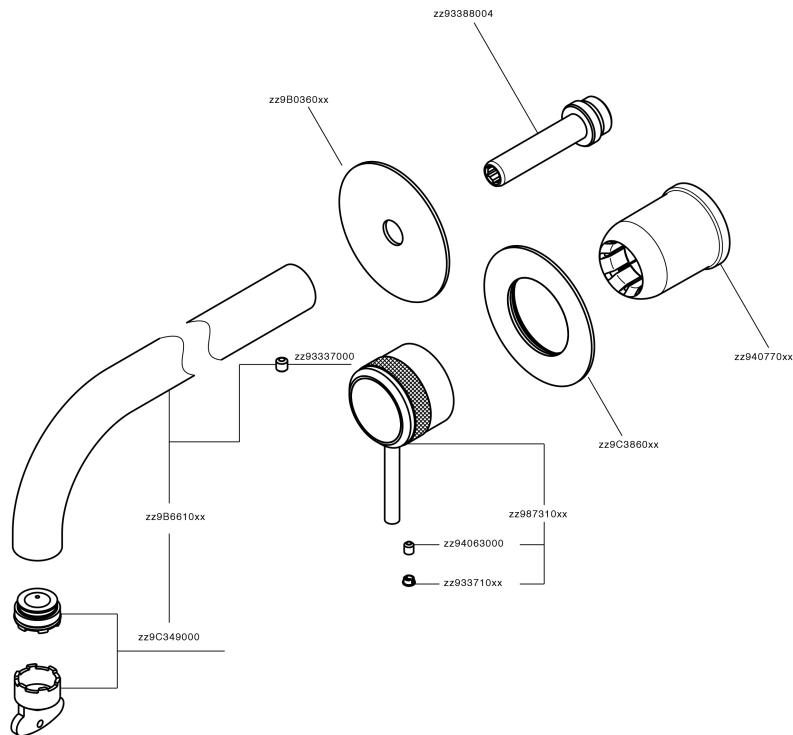

Parte esterna monocomando lavabo a parete CHRONOS_CR00551F

CR00551F

<http://www.huberitalia.com/parte-esterna-monocomando-lavabo-a-parete-chronos-cr00551f>

Parte incasso monocomando lavabo a parete Easy-Box INCASSO_ZB002450

ZB002450 <http://www.huberitalia.com/parte-incasso-monocomando-lavabo-a-parete-easy-box-incasso-zb002450>

2025-04-01