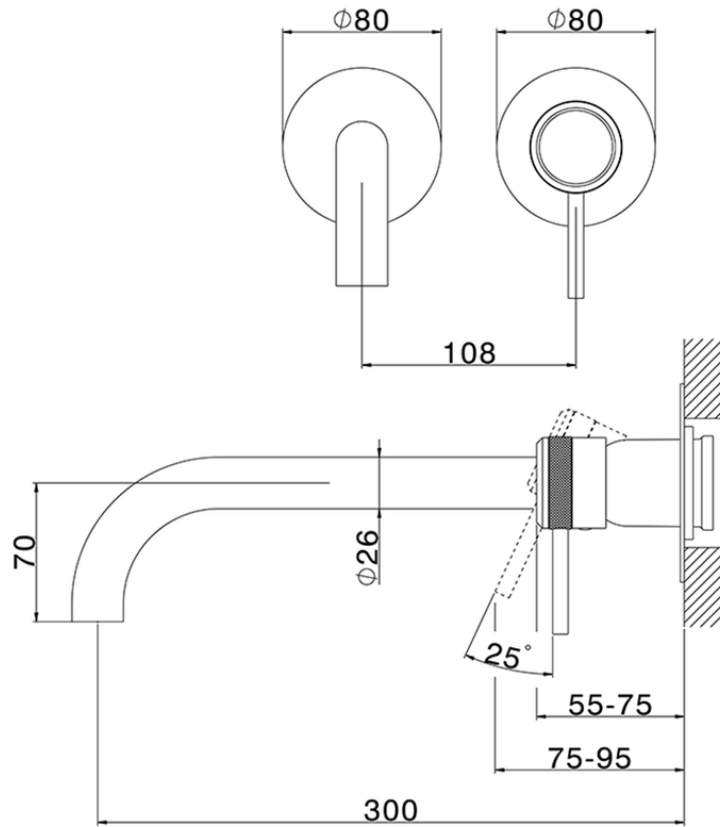

Parte esterna monocomando lavabo a parete CHRONOS\_CR00551F

CR00551F

<http://www.huberitalia.com/parte-esterna-monocomando-lavabo-a-parete-chronos-cr00551f>

Piastra/Plate/Plaque/Platte/Placa

2-3mm: XX 56-76

10mm: XX 48-68