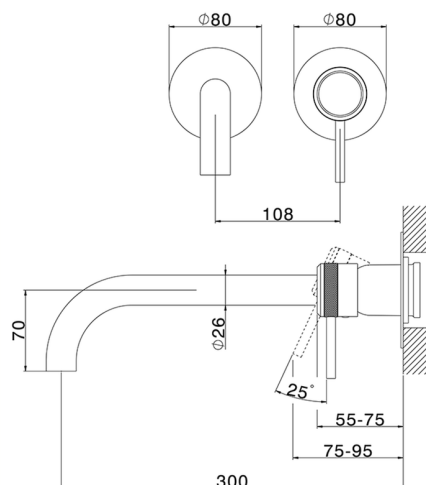

Parte esterna monocomando lavabo a parete CHRONOS_CR00551F

MODELLO **CR00551F**

Parte esterna monocomando lavabo a parete, senza parte incasso, bocca L.300 mm, per art. Easy-Box ZB002450 e art. ZB025510

FINITURE DISPONIBILI

-  **21** 21 Cromo
-  **2F** 2F Nichel Spazzolato
-  **2Q** 2Q Black Titanium

CARATTERISTICHE

Installazione **Incasso**
 Parti Incasso necessarie **ZB002450**

Parte incasso monocomando lavabo a parete Easy-Box INCASSO_ZB002450

MODELLO **ZB002450**

Parte incasso monocomando lavabo a parete Easy-Box, con scatola di protezione, senza parte esterna

FINITURE DISPONIBILI

CARATTERISTICHE

Installazione	Incasso
Ricambio Cartuccia	ZZ95409000
Cartuccia Monocomando 35 mm	
Incasso	1

Piastra/Plate/Plaque/Platte/Placa

2-3mm: XX 56-76

10mm: XX 48-68

EcoStop

Con il Dispositivo EcoStop l'apertura dell'acqua avviene con un punto duro al 50% circa della portata. Un fermo a metà apertura, da vincere con una leggera forza solo e soltanto quando ci sia una reale necessità di richiesta d'acqua alla massima portata. Ciò permette di consumare fino al 50% in meno di acqua.