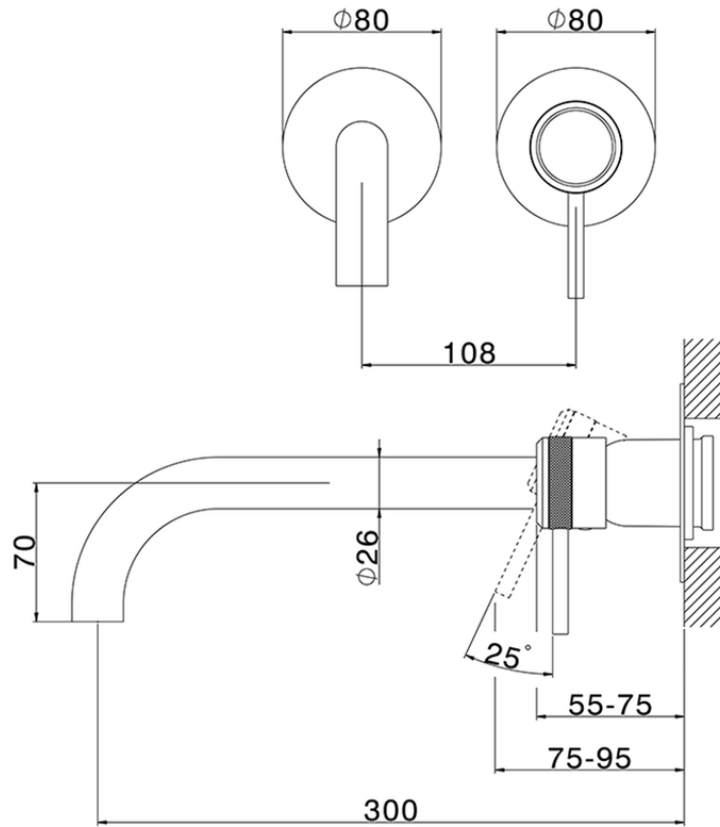

## Parte esterna monocomando lavabo a parete CHRONOS\_CR00551F

CR00551F

<http://www.huberitalia.com/parte-esterna-monocomando-lavabo-a-parete-chronos-cr00551f>

Piastra/Plate/Plaque/Platte/Placa

2-3mm: XX 56-76

10mm: XX 48-68