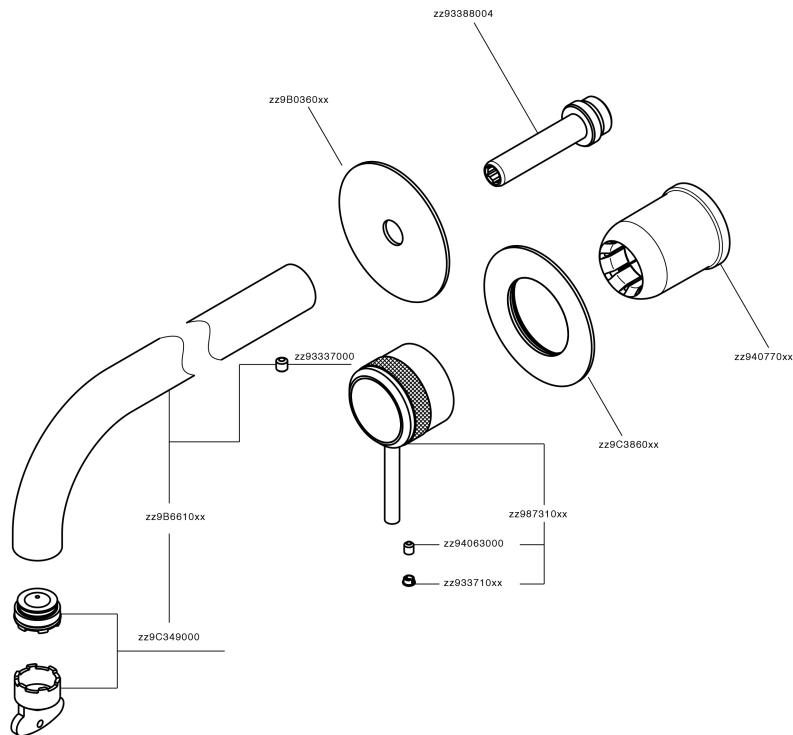

Parte esterna monocomando lavabo a parete CHRONOS_CR00551F

CR00551F

<http://www.huberitalia.com/parte-esterna-monocomando-lavabo-a-parete-chronos-cr00551f>

Parte incasso monocomando lavabo a parete Easy-Box INCASSO_ZB002450

ZB002450 <http://www.huberitalia.com/parte-incasso-monocomando-lavabo-a-parete-easy-box-incasso-zb002450>

2025-04-04