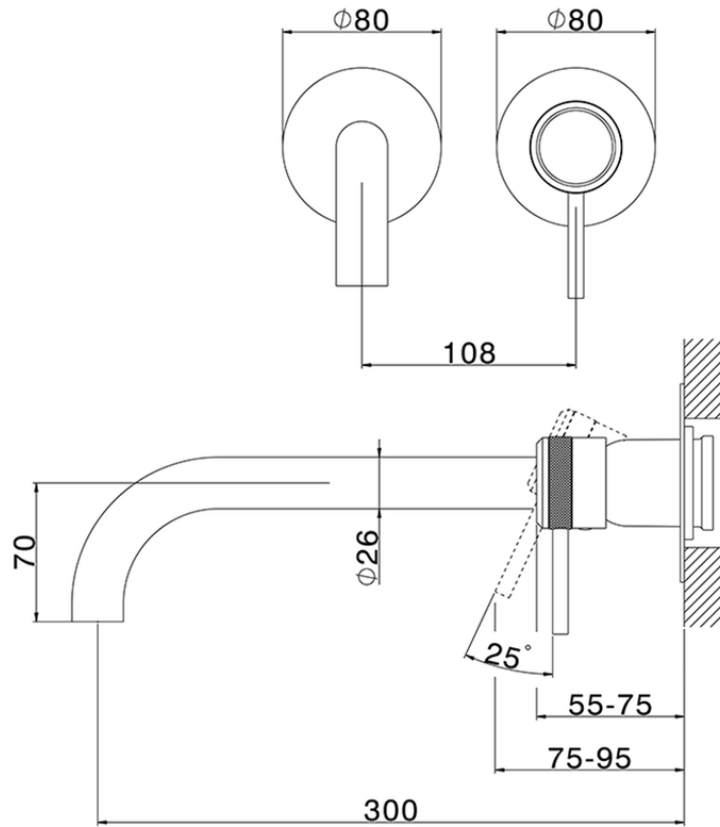

Parte esterna monocomando lavabo a parete CHRONOS_CR00551F

CR00551F

<http://www.huberitalia.com/parte-esterna-monocomando-lavabo-a-parete-chronos-cr00551f>

Piastra/Plate/Plaque/Platte/Placa

2-3mm: XX 56-76

10mm: XX 48-68