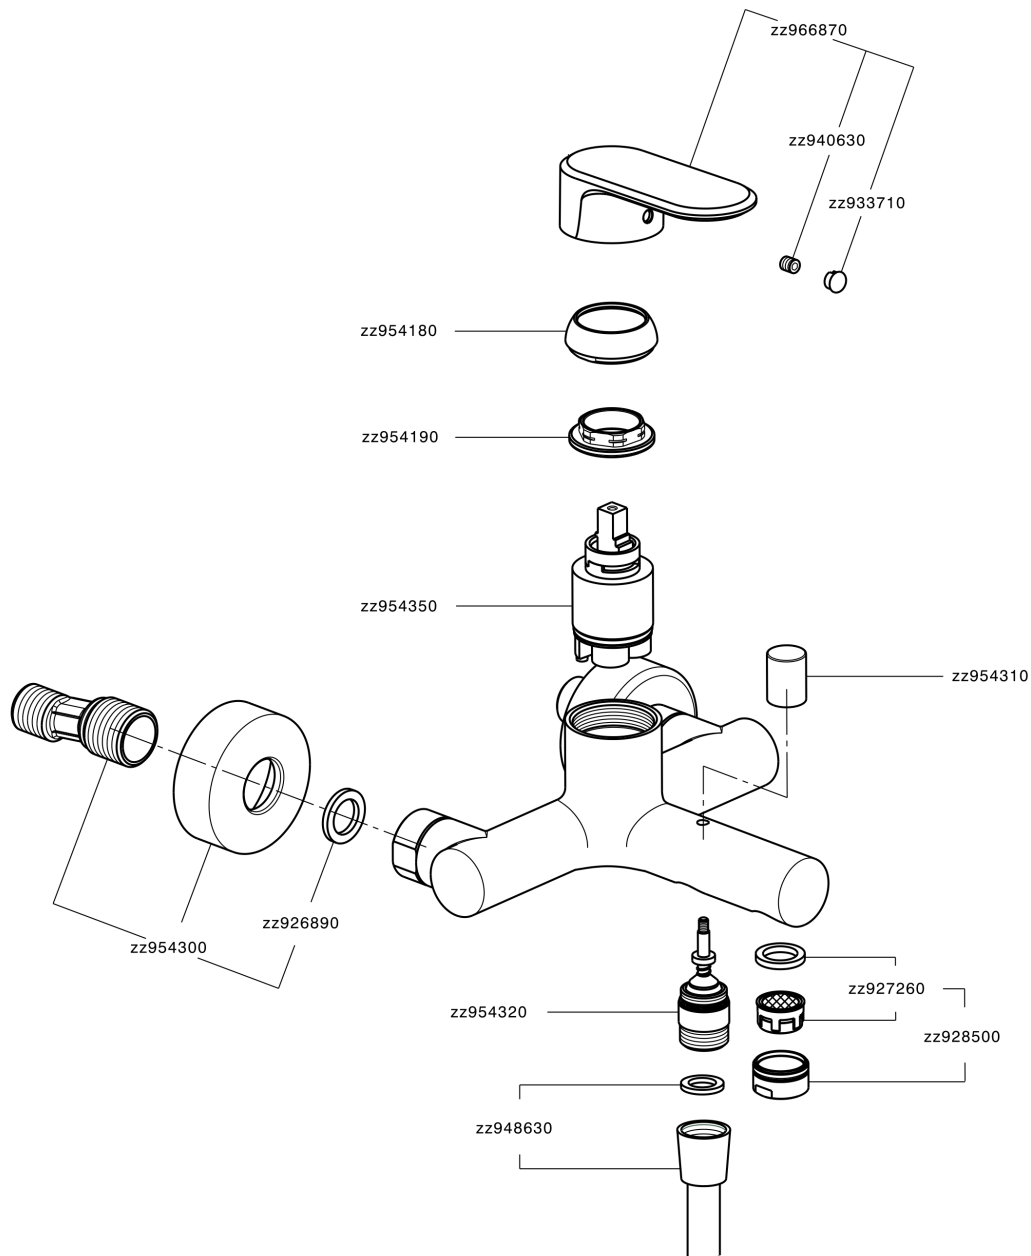

Miscelatore monocomando vasca LEVITY_LY000130

MODELLO **LY000130**

Miscelatore monocomando vasca, senza completo doccia, attacco per flessibile 1/2" M

FINITURE DISPONIBILI

-  **21** 21 Cromo
-  **2B** 2B Nichel Lucido
-  **2F** 2F Nichel Spazzolato
-  **40** 40 Nero Opaco
-  **4Q** 4Q Bianco Opaco

CARATTERISTICHE

Ricambio Cartuccia **ZZ95435000**

Cartuccia Monocomando 35 mm

EcoStop

Con il Dispositivo EcoStop l'apertura dell'acqua avviene con un punto duro al 50% circa della portata. Un fermo a metà apertura, da vincere con una leggera forza solo e soltanto quando ci sia una reale necessità di richiesta d'acqua alla massima portata. Ciò permette di consumare fino al 50% in meno di acqua.

Miscelatore monocomando vasca LEVITY_LY000130

LY000130

<http://www.huberitalia.com/miscelatore-monocomando-vasca-levity-ly000130>

2025-03-12