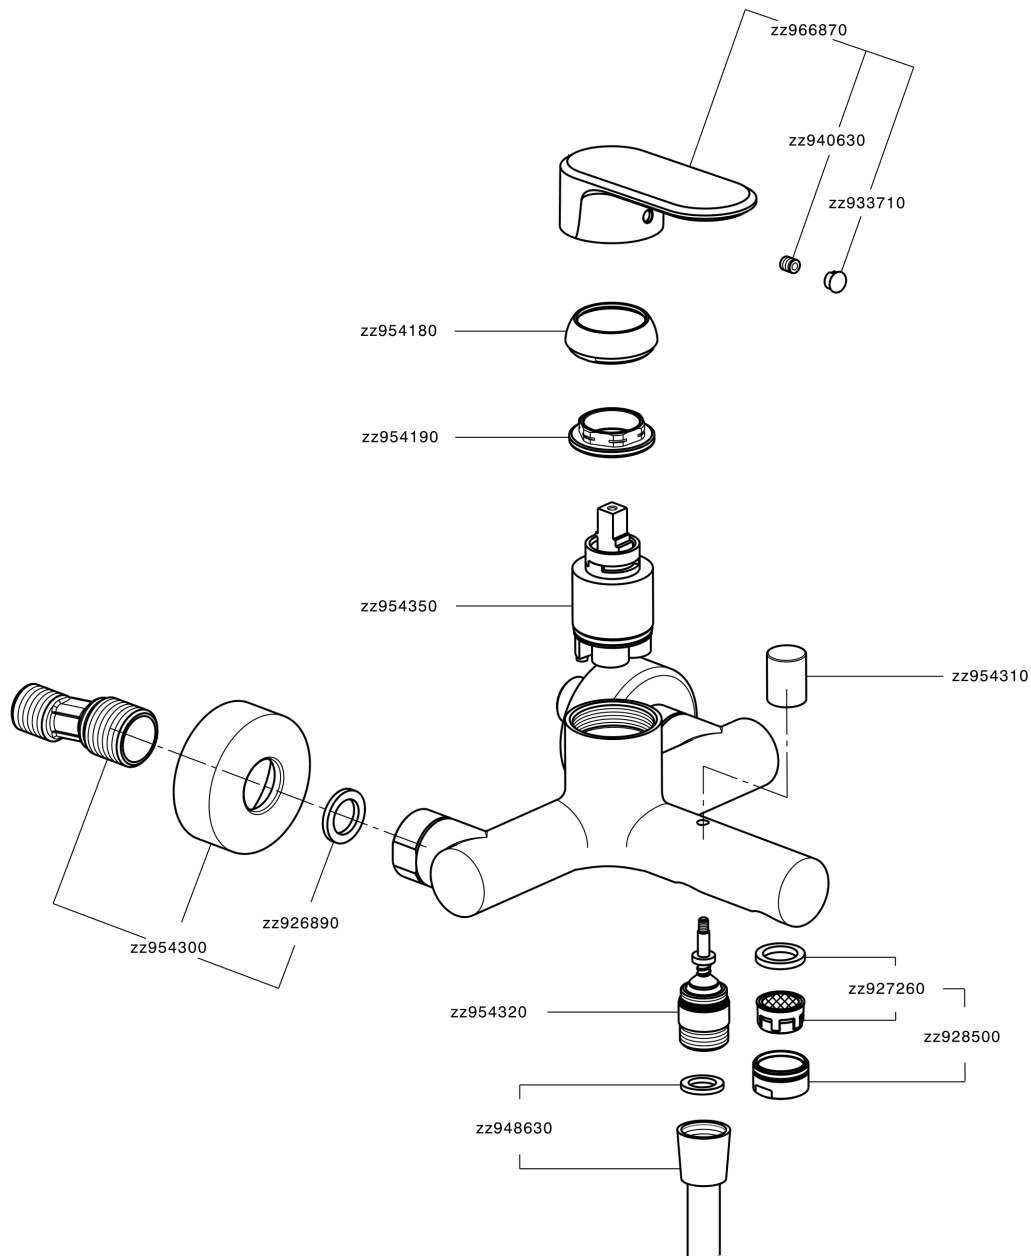

Miscelatore monocomando vasca LEVITY_LY000130

LY000130

<http://www.huberitalia.com/miscelatore-monocomando-vasca-levity-ly000130>

2025-03-12