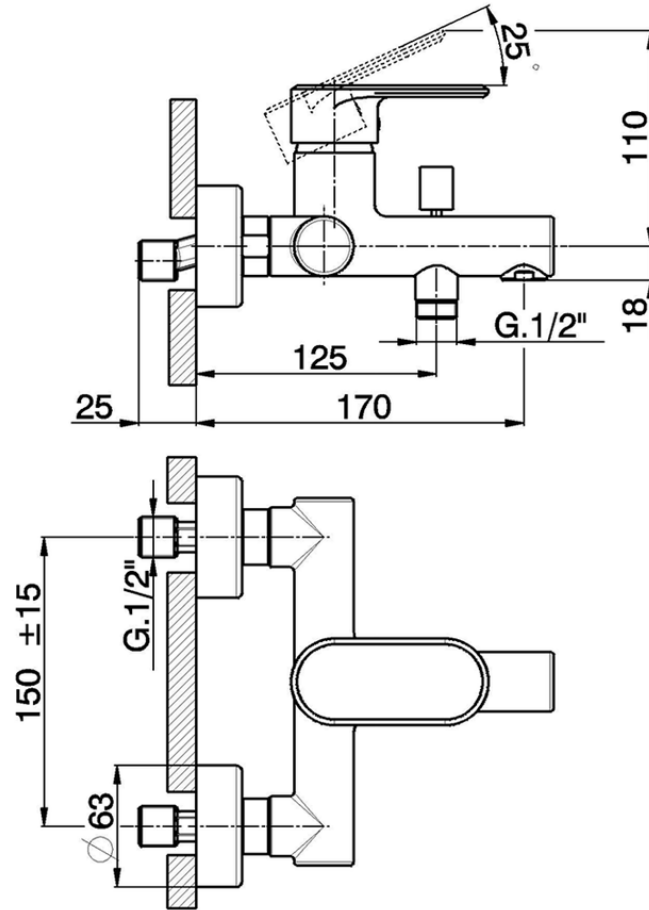

Miscelatore monocomando vasca LEVITY_LY000130

LY000130

<http://www.huberitalia.com/miscelatore-monocomando-vasca-levity-ly000130>

2025-03-12